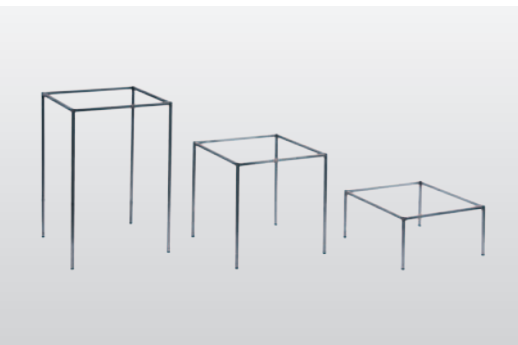

BLUMENTISCHLI

für Ihre optimale Blumenpräsentation!

BLUMENTISCHLI

aus rostfreiem Edelstahl 15x15 mm

Mass 500x500 mm

Höhe 255 mm, CHF 30.-

Höhe 505 mm, CHF 37.50

Höhe 755 mm, CHF 47.50

jeweils inklusive Stopfen mit Loch (für Stifte der Wannens)

CNS WANNE 505

Stück à CHF 40.-

Wanne aus Edelstahl ST 1,5 mm

Wanne mit 14 mm Aufbug an den Ecken, dicht verschweisst

Wannen können auf beiden Seiten verwendet werden,

dh. als Abschluss oder bündige Ablage zwischen den Tischen!

CNS WÜRFEL 100/200

Grösse 100 x 100 x 100 mm, CHF 17.50

Grösse 200 x 200 x 200 mm, CHF 25.-

the shopmaker

Josef Laib

Elmerstrasse 18

CH-8852 Altendorf