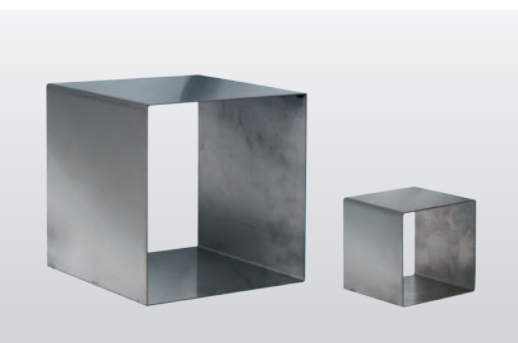

BLUMENTISCHLI

für Ihre optimale Blumenpräsentation!

BLUMENTISCHLI

aus rostfreiem Edelstahl 15x15 mm

Mass 500x500 mm

Höhe 255 mm, CHF 30.-

Höhe 505 mm, CHF 37.50

Höhe 755 mm, CHF 47.50

jeweils inklusive Stopfen mit Loch (für Stifte der Wannens)

CNS WANNE 505

Stück à CHF 40.-

Wanne aus Edelstahl ST 1,5 mm

Wanne mit 14 mm Aufbug an den Ecken, dicht verschweisst

Wannen können auf beiden Seiten verwendet werden,

dh. als Abschluss oder bündige Ablage zwischen den Tischen!

CNS WÜRFEL 100/200

Grösse 100 x 100 x 100 mm, CHF 17.50

Grösse 200 x 200 x 200 mm, CHF 25.-

the shopmaker

Josef Laib

Elmerstrasse 18

CH-8852 Altendorf