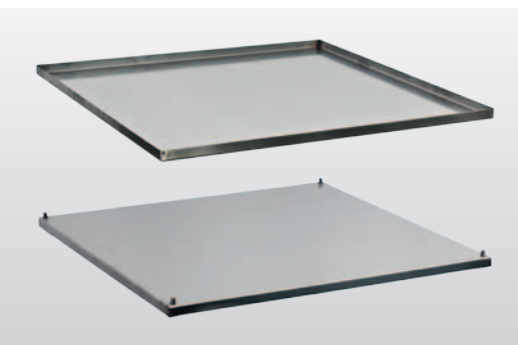

BLUMENTISCHLI

für Ihre optimale Blumenpräsentation!

BLUMENTISCHLI

aus rostfreiem Edelstahl 15x15 mm

Mass 500x500 mm

Höhe 255 mm, CHF 30.-

Höhe 505 mm, CHF 37.50

Höhe 755 mm, CHF 47.50

jeweils inklusive Stopfen mit Loch (für Stifte der Wannens)

CNS WANNE 505

Stück à CHF 40.-

Wanne aus Edelstahl ST 1,5 mm

Wanne mit 14 mm Aufbug an den Ecken, dicht verschweisst

Wannen können auf beiden Seiten verwendet werden,

dh. als Abschluss oder bündige Ablage zwischen den Tischen!

CNS WÜRFEL 100/200

Grösse 100 x 100 x 100 mm, CHF 17.50

Grösse 200 x 200 x 200 mm, CHF 25.-

the shopmaker

Josef Laib

Elmerstrasse 18

CH-8852 Altendorf